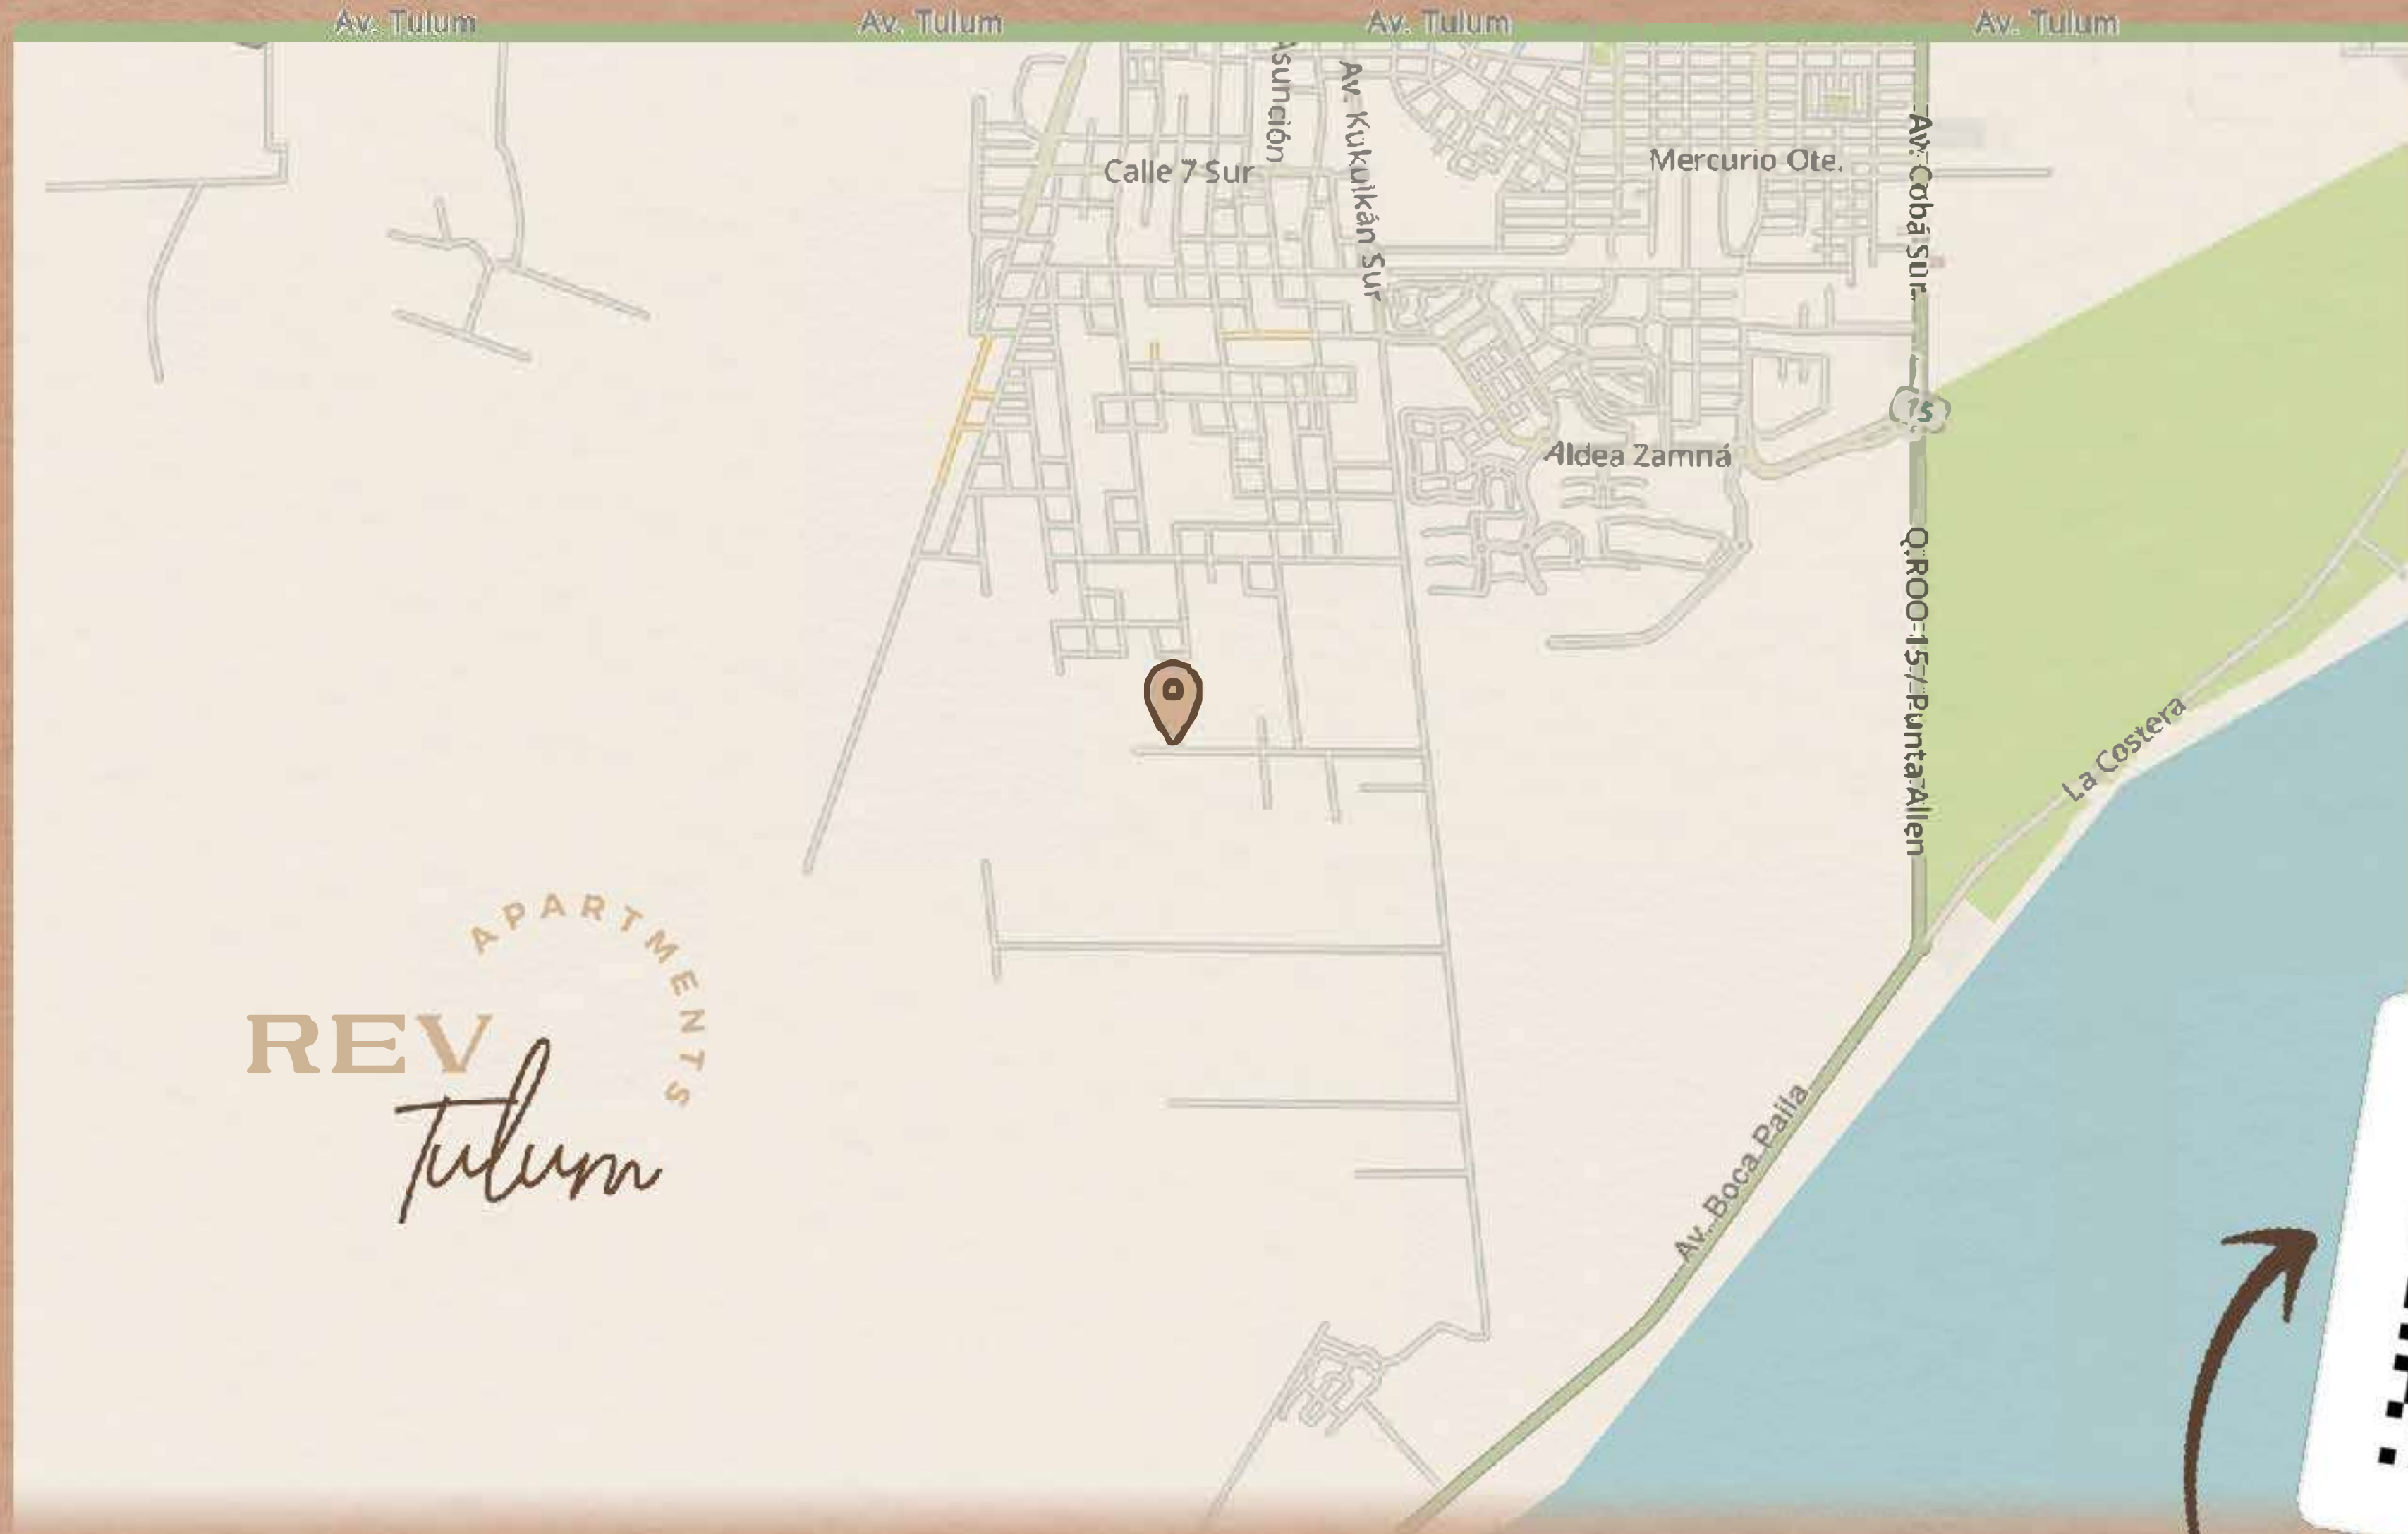

APARTMENTS
REV
Tulum